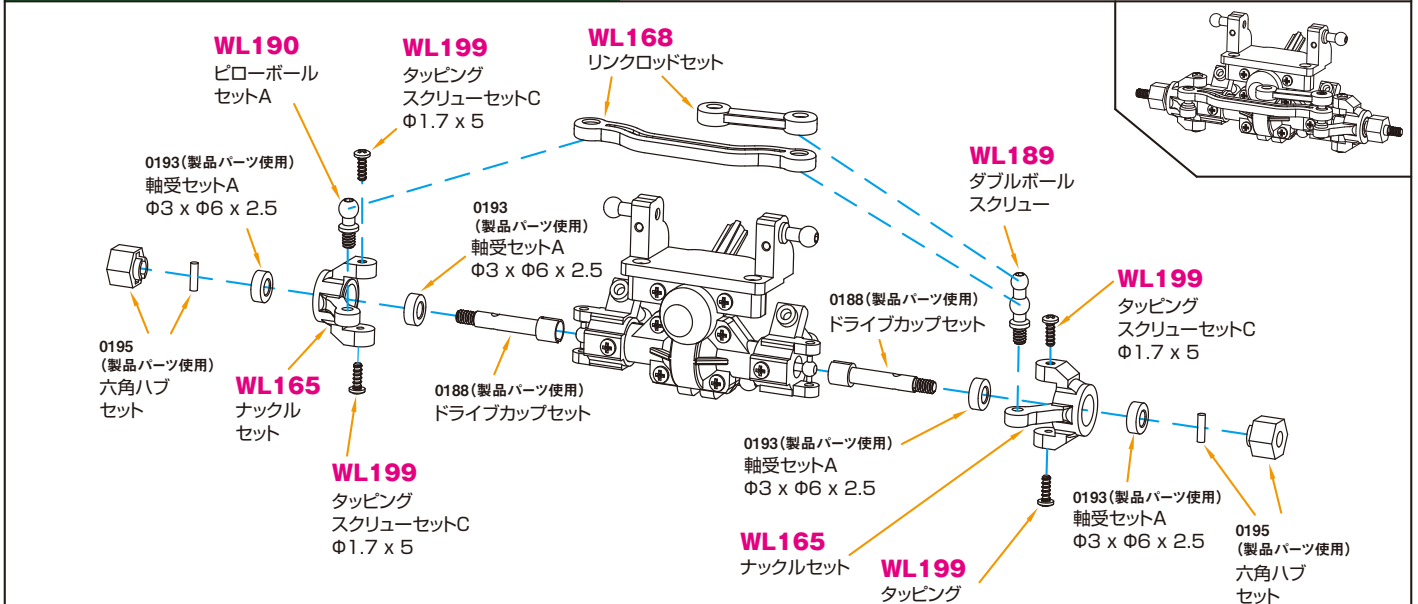

■4WS(デュアルサーボ)仕様-01

■ ※メタルバージョンでは使用しません。