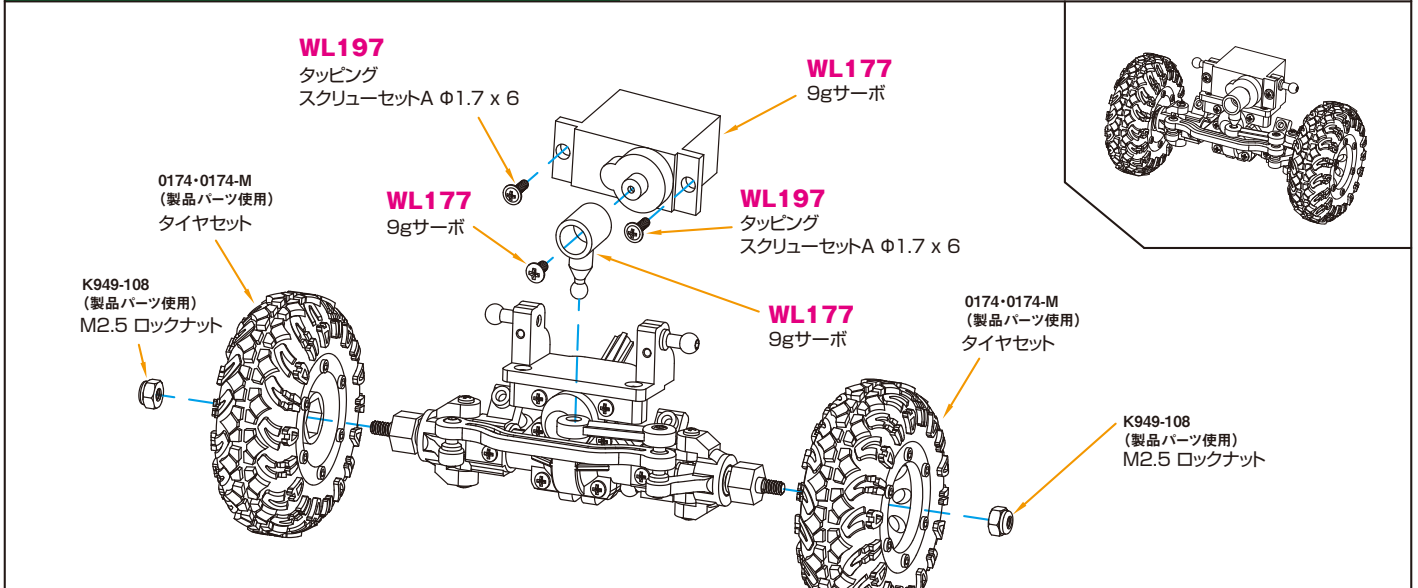

# 4WS(デュアルサーボ)仕様

## ■4WS(デュアルサーボ)仕様-01

■ ※メタルバージョンでは使用しません。

## ■4WS(デュアルサーボ)仕様-02

## ■4WS(デュアルサーボ)仕様-03