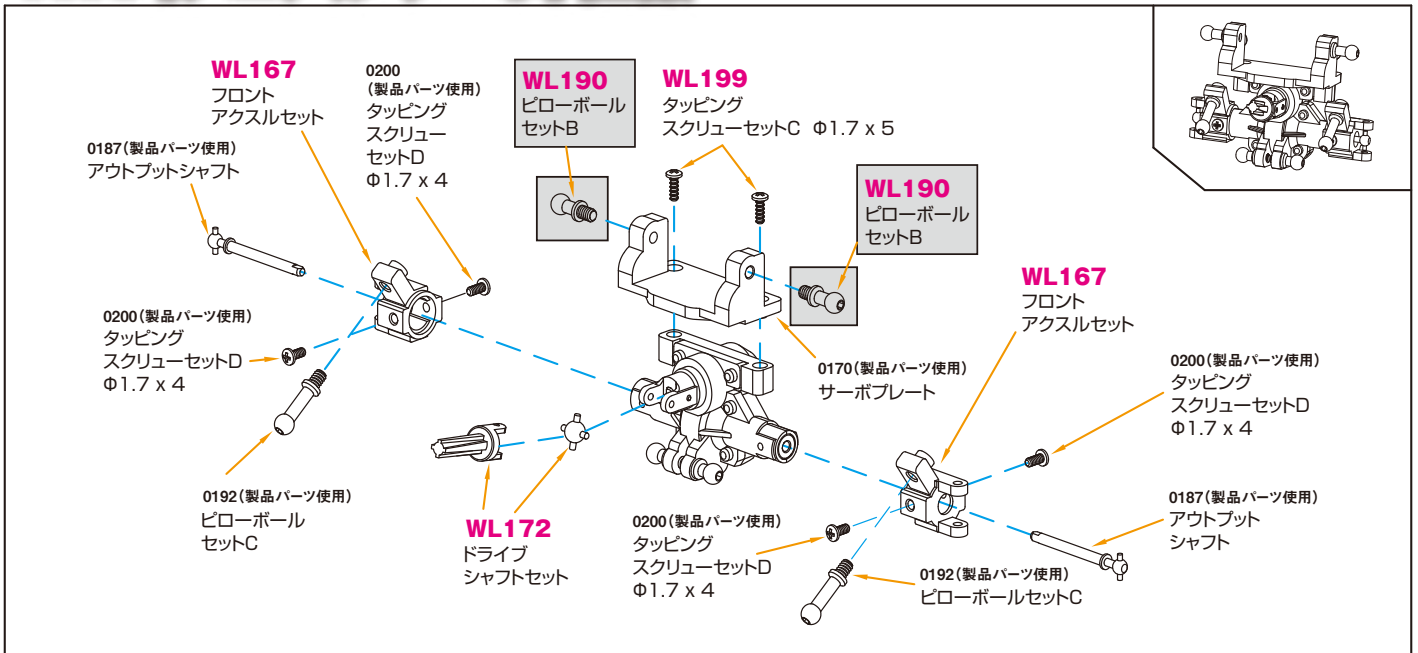

# 4WS(デュアルサーボ)仕様

## ■4WS(デュアルサーボ)仕様-01

■ ※メタルバージョンでは使用しません。

## ■4WS(デュアルサーボ)仕様-02

## ■4WS(デュアルサーボ)仕様-03