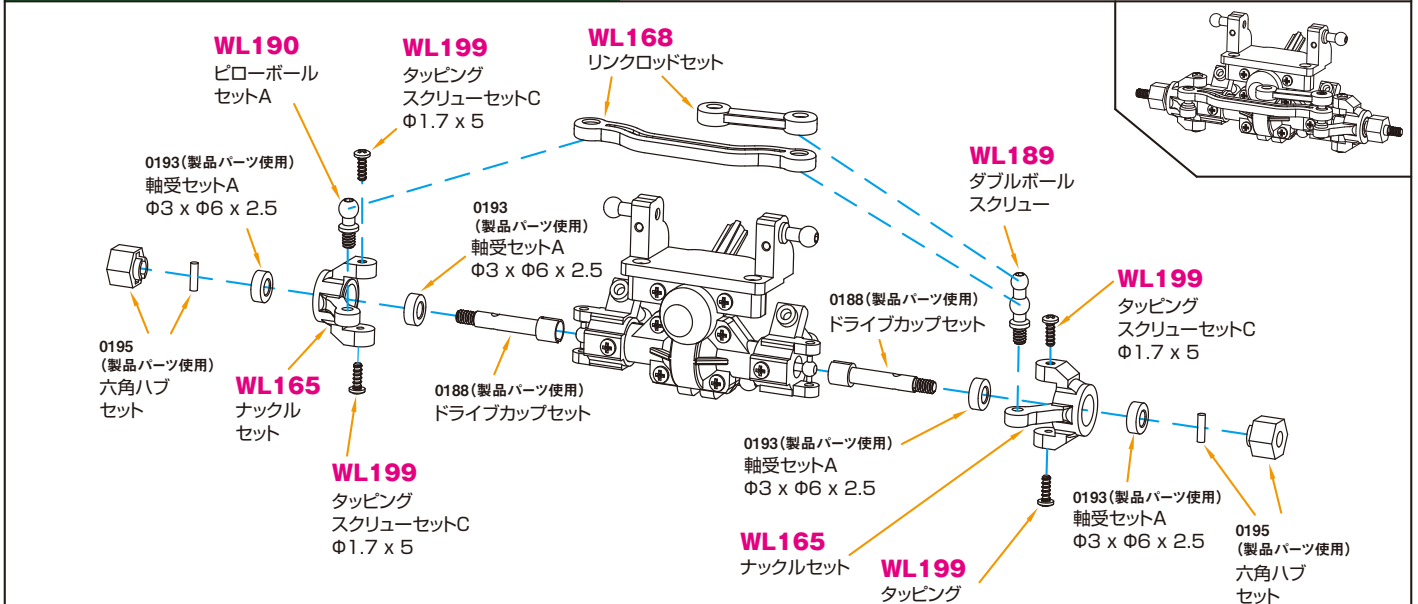

# 4WS(デュアルサーボ)仕様

## ■4WS(デュアルサーボ)仕様-01

■ ※メタルバージョンでは使用しません。

## ■4WS(デュアルサーボ)仕様-02

## ■4WS(デュアルサーボ)仕様-03