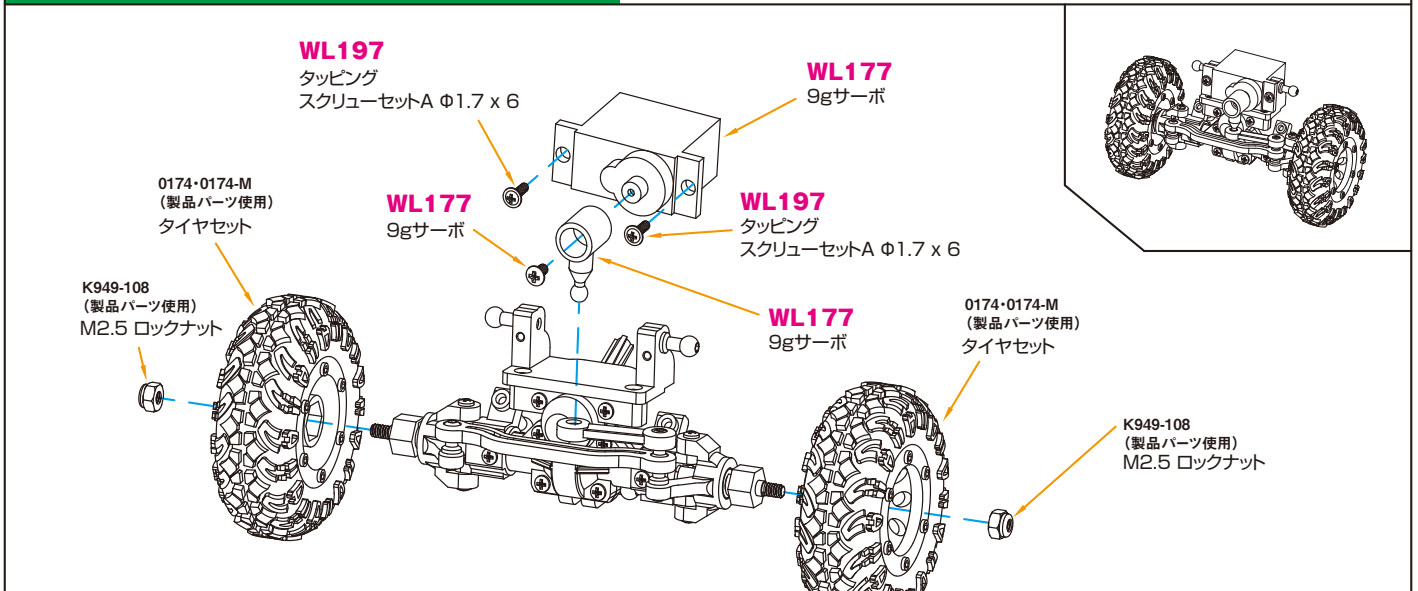

4WS(デュアルサーボ)仕様

■4WS(デュアルサーボ)仕様-01

■ ※メタルバージョンでは使用しません。

■4WS(デュアルサーボ)仕様-02

■4WS(デュアルサーボ)仕様-03