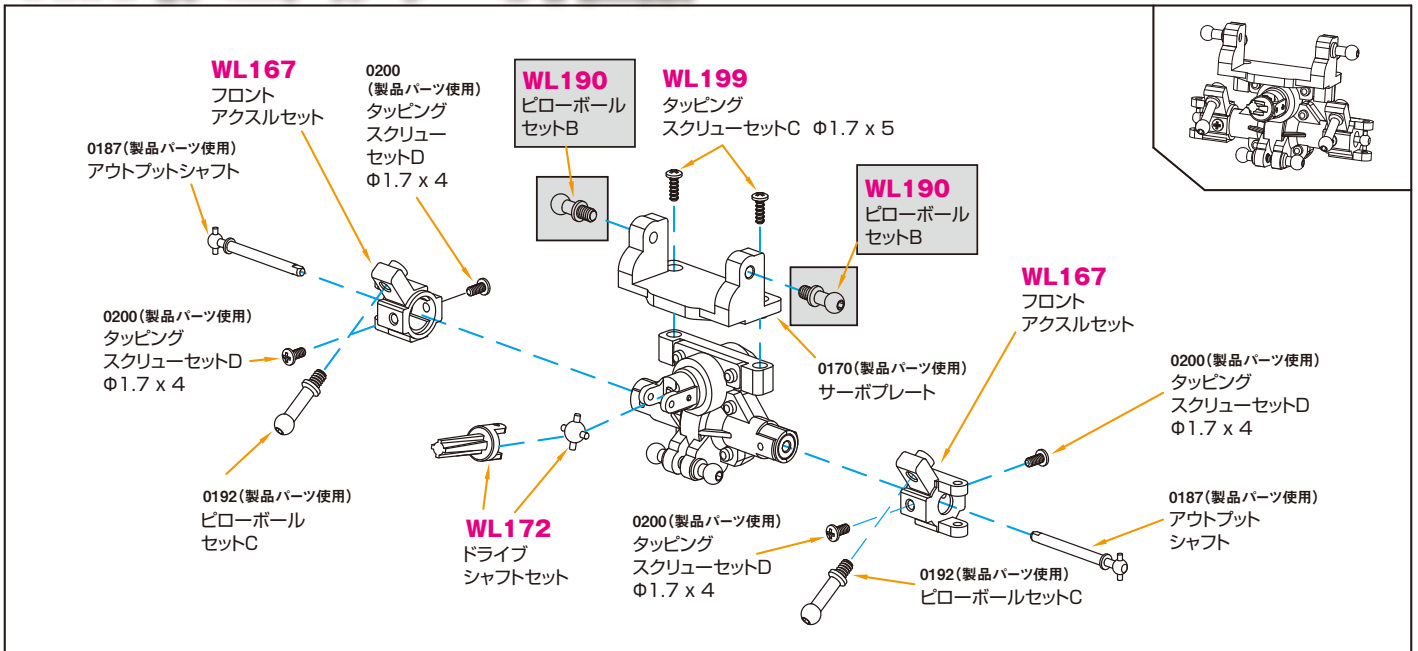

4WS(デュアルサーボ)仕様

■4WS(デュアルサーボ)仕様-01

■ ※メタルバージョンでは使用しません。

■4WS(デュアルサーボ)仕様-02

■4WS(デュアルサーボ)仕様-03