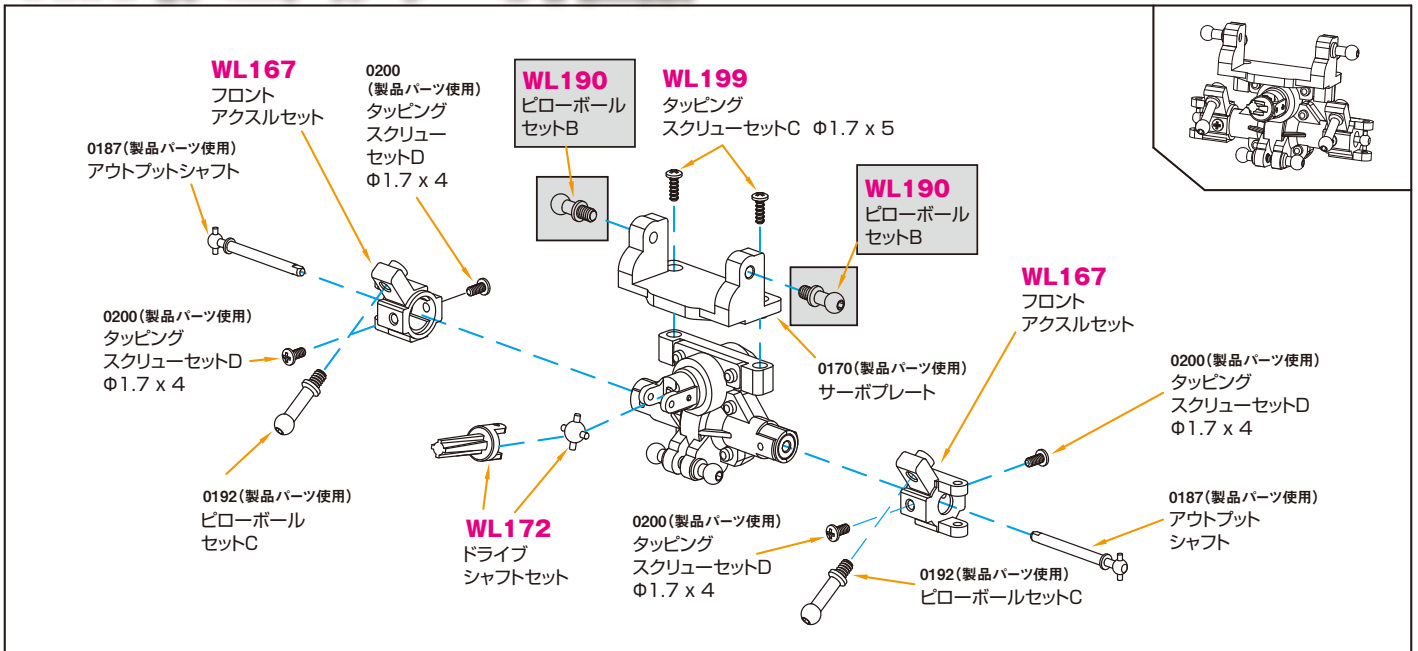

# 4WS(デュアルサーボ)仕様

## ■4WS(デュアルサーボ)仕様-01

■ ※メタルバージョンでは使用しません。

## ■4WS(デュアルサーボ)仕様-02

## ■4WS(デュアルサーボ)仕様-03